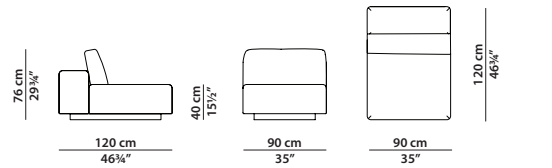

MADE IN ITALY

MONSIEUR MODULAR Matteo Thun & Antonio Rodriguez

125 x 120 h76

Elemento con bracciolo dx/sx.
Module with r/l armrest.

90 x 120 h76

Elemento centrale. Central module.

120 x 120 h76

Elemento angolo. Corner module.

150 x 120 h76

Elemento terminale dx/sx.
R/l terminal module.

94 x 94 h40

Pouf.