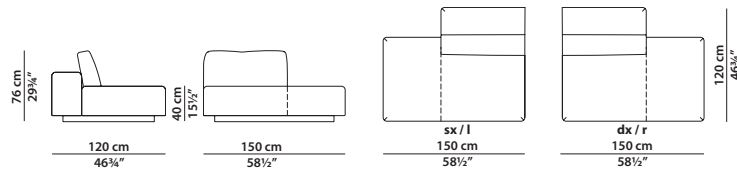

MADE IN ITALY

MONSIEUR MODULAR Matteo Thun & Antonio Rodriguez

125 x 120 h76

Elemento con bracciolo dx/sx.
Module with r/l armrest.

90 x 120 h76

Elemento centrale. Central module.

120 x 120 h76

Elemento angolo. Corner module.

150 x 120 h76

Elemento terminale dx/sx.
R/l terminal module.

94 x 94 h40

Pouf.