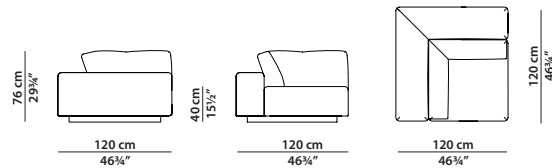

MADE IN ITALY

MONSIEUR MODULAR Matteo Thun & Antonio Rodriguez

125 x 120 h76

Elemento con bracciolo dx/sx.
Module with r/l armrest.

90 x 120 h76

Elemento centrale. Central module.

120 x 120 h76

Elemento angolo. Corner module.

150 x 120 h76

Elemento terminale dx/sx.
R/l terminal module.

94 x 94 h40

Pouf.