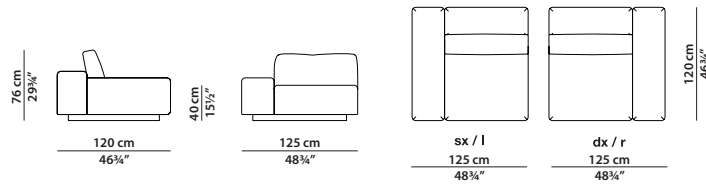

MADE IN ITALY

MONSIEUR MODULAR Matteo Thun & Antonio Rodriguez

125 x 120 h76

Elemento con bracciolo dx/sx.
Module with r/l armrest.

90 x 120 h76

Elemento centrale. Central module.

120 x 120 h76

Elemento angolo. Corner module.

150 x 120 h76

Elemento terminale dx/sx.
R/l terminal module.

94 x 94 h40

Pouf.