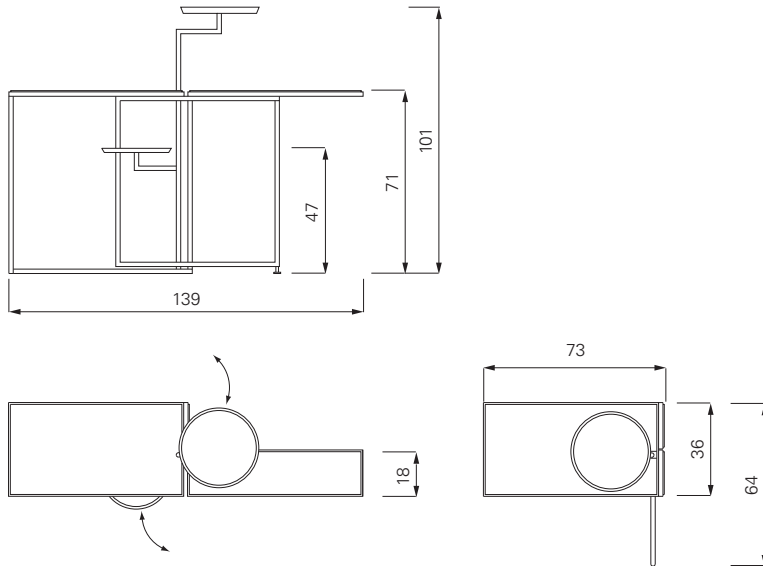

Rivoli

Eileen Gray, 1928

Beistelltisch oder Teetisch mit einer klappbaren Tischplatte und zwei drehbaren Tablets. Gestell und Tablets aus verchromtem Stahl. Tischplatten aus MDF hochglanzlackiert. Details und Farbauswahl siehe Preisliste.

Side table or tea table with foldable tabletop and two swivelling trays. Frame and trays of chromium-plated steel. Tabletops of MDF high-gloss lacquer finish. Details and colours see price list.

Desserte ou table pour le thé avec dessus rabattable et deux plateaux tournants. Structure et plateaux en acier chromé. Dessus de table en MDF laqué brillant. Détails et choix des couleurs, voir la liste de prix.

Mesa auxiliar o mesa de té con tableros plegables y dos bandejas giratorias. Estructura y bandejas de acero cromado. Tableros de MDF lacados en brillo intenso. Detalles y colores ver lista de precios.