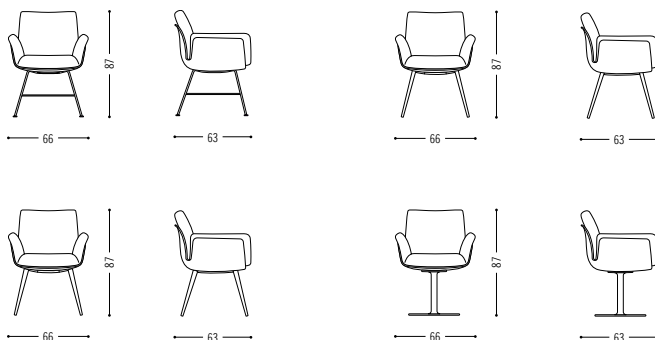

## Alvo

Warum entscheiden, wenn man das Beste aus zwei Welten haben kann?, fragten sich die Designer von Jehs & Laub und entwarfen diesen sesseligen Stuhl mit der edlen, matten Schale und den herausnehmbaren Sitzpolstern. Weil der Rücken auch noch federt, kann man darin schier endlos am Esstisch sitzen. Kissenbezüge in allen Ledern und Stoffen, vier Gestellvarianten und Schalen in Schwarz oder Weiß sowie auf Wunsch auch in Sonderfarben stellen jeden Geschmack zufrieden.

Why choose when you can have the best of both worlds? This is what the designers at Jehs + Laub asked themselves, so they designed this comfy chair with its stylish matt shell and removable seat cushions. As the back is also sprung, you can sit at the dining table almost endlessly. With cushion covers in all leathers and fabrics, four frame variants and shells in black or white – as well as special colours on request – every taste is catered for.

### Spezifikationen Specifications

Armlehnenhöhe 70 cm  
armrest height 70 cm