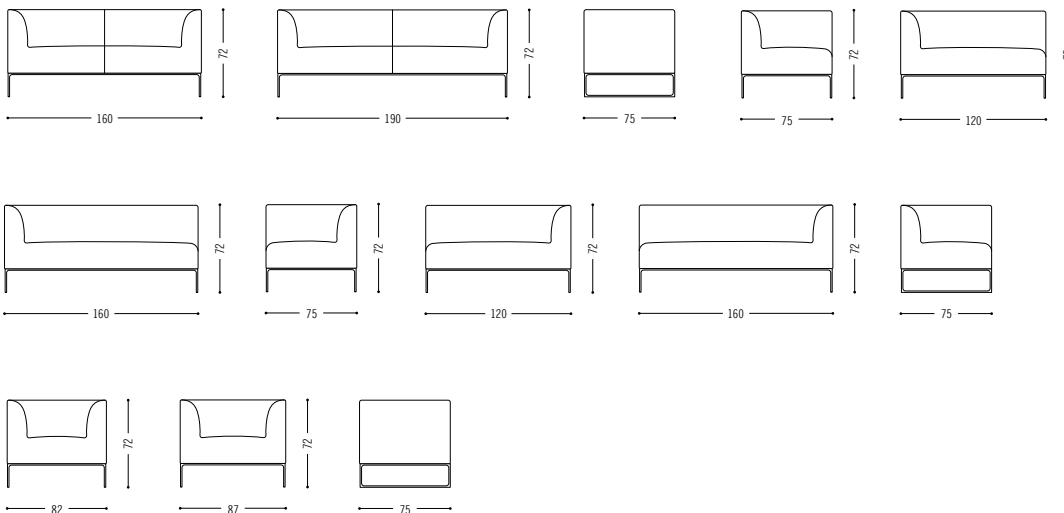

Spezifikationen Specifications