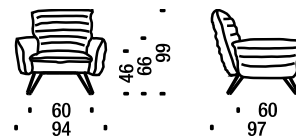

Cloudscape Chair goose down

Cloudscape Chair Daune

DL0F05

5,8mt. 9,3m² 1m³ 36Kg