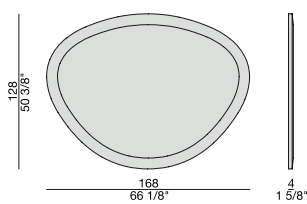

Specchio con cornice in massello di noce canaletta.

Mirror with frame in solid canaletta walnut.

Spiegel mit Rahmen aus massivem Nussbaum Canaletta.

Miroir avec cadre en noyer canaletta massif.

Espejo con marco en nogal canaletta macizo.